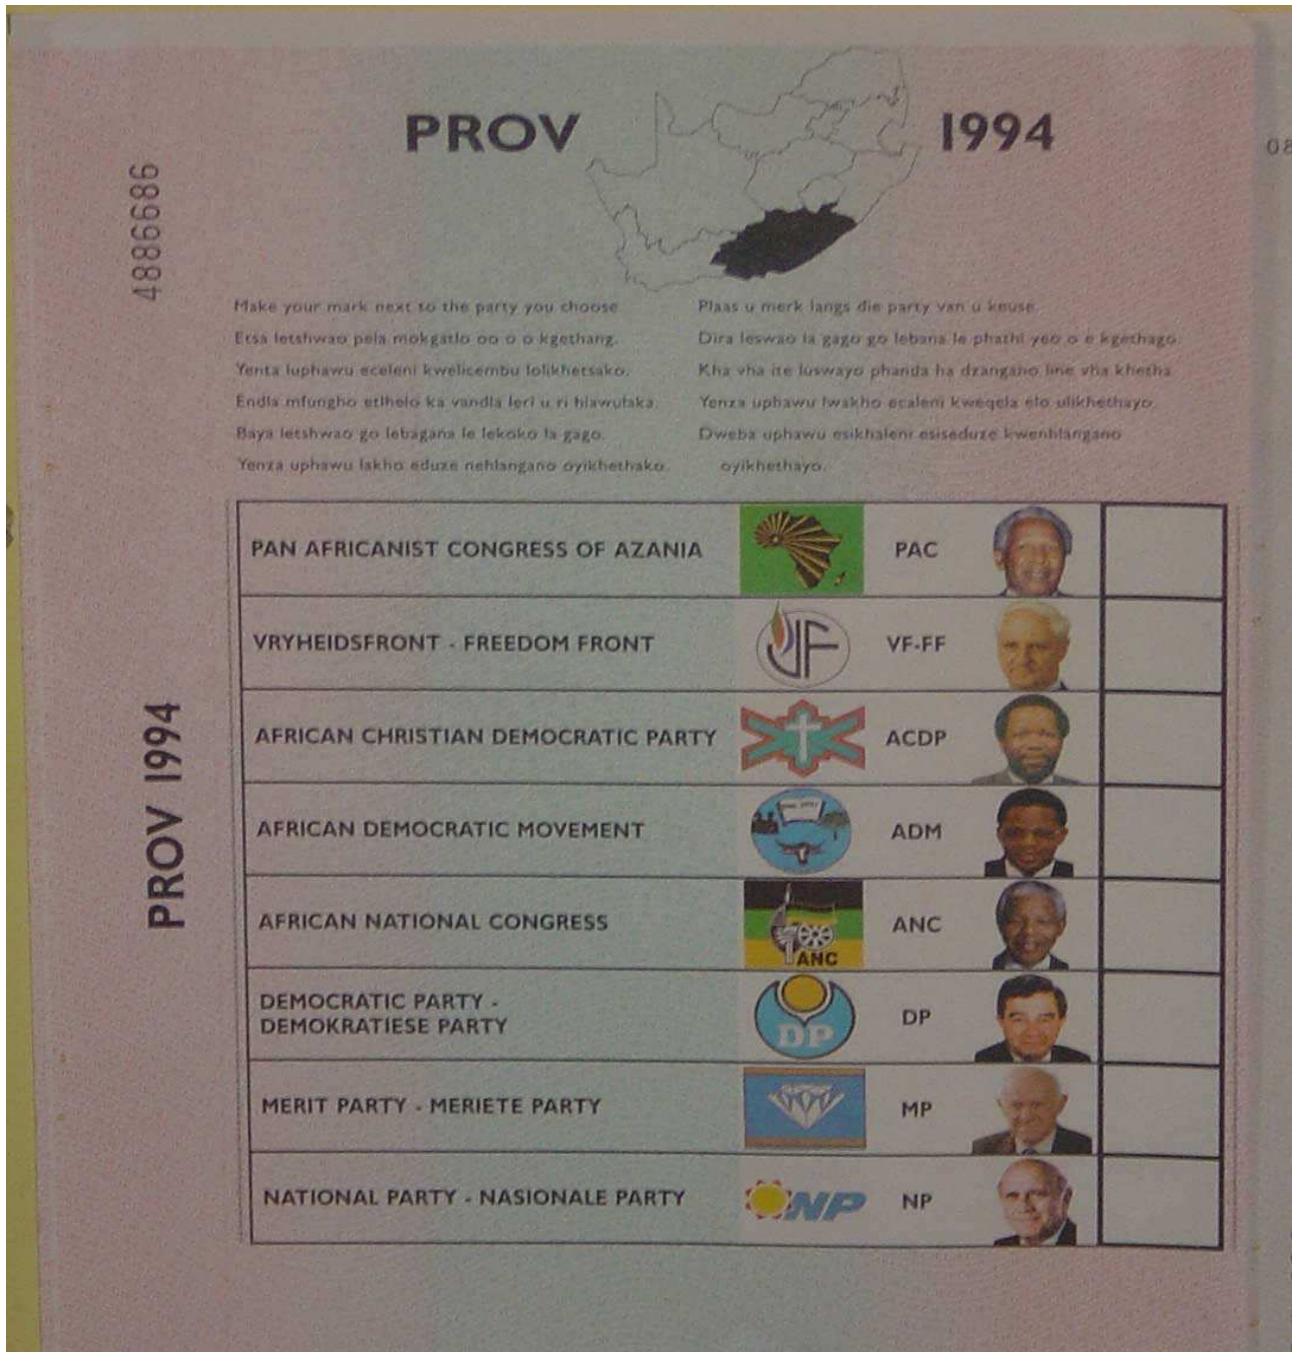

Südafrika Apartheid - Demokratische Wahlen 1994 – Stimmzettel

Persönlichkeiten des Landes

<http://kapstadt.org/nelson-mandela/>

Teil 1

Teil 2 Stimmzettel Südafrika – Wahl von Nelson Mandela zum Präsidenten

48258

RSA  **1994**

Make your mark next to the party you choose.
 Etisa leshwato pele moqgabo sa se q'gathung.
 Nanta uqhobu ezolweni kwesizwebo lwabantu.
 Etisa mlangho ehlalo ka vesela leni u n'khwabeka.
 Baza leshwato go lebagana le leleko la q'g'u.
 Kanta uqhobu lesho eduze mlangano osheshwato.

Place a mark next to the party you choose.
 Dira leshwato la q'g'u go lesho le q'gathu ya se q'gathungo.
 K'ha em'ile leshwato q'gathu la d'gangano leni u'la kwesha.
 Tanta uqhobu lesho ezolweni kwesizwebo lwabantu.
 Dweba uqhobu lesho eduze mlangano osheshwato.